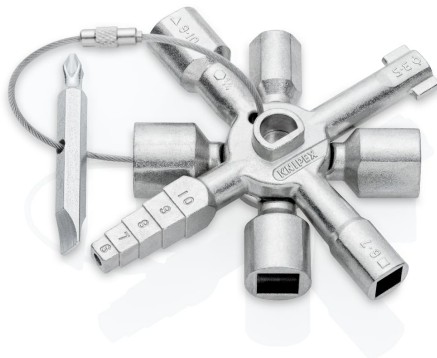

### KNIPEX TwinKey®

Ključevi za ormare

Za sve standardne ormare i sustave isključenja

- 10 profila. 2 križa. 1 ključ.
- Za sve uobičajene sustave zatvaranja.
- Višenamjenski ključ za sustave brava iz područja građevinarskog inženjeringa (grijanje i sanitarni čvor, klimatizacija, elektro tehnologija), napajanje plinom i vodom i sustavi za isključivanje
- 8-kračna inačica: 2 križna ključa spojena magnetima tako da štede prostor
- Za 6 drukcijih sistema za zaključavanje
- Okretni bit: prorez 1,0 x 7 mm i križni PH 2
- S prihvatom za bitove za 1/4" bitove s magnetom
- Ključ i okretni bit spojeni su čvrstim žičanim užetom od plemenitog čelika
- Ukupna duljina kraka: 92 mm

#### Općenito

Article No.	00 11 01
EAN	4003773074670
Težina	135 g
Dimenzije	92 x 85 x 23 mm
REACH kompatibilis	nem tartalmaz SVHC -t
RoHS kompatibilis	nem alkalmazható

#### Tehnička svojstva

Kapacitet dvostruki zub	3 - 5 mm
Kapacitet četverokut	5,0 / 6,0 – 7,0 / 8,0 – 9,0 / 10,0 – 11,0 mm
Kapacitet trokutan	7,0 – 8,0 / 9,0 – 10,0 / 11,0 – 12,0 mm
Kapacitet stupnjeviti četverokut	6 – 10 mm
kapacitet polumjesec	6 mm