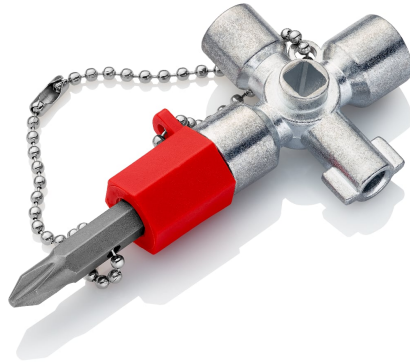

Tuotetiedot

00 11 02

Sähkökaapin avain

Tavanomaisiin kaappeihin ja sulkujärjestelmiin

- Teknisiin laitteisiin rakennuksissa, kuten ilmastointilaitteisiin, sulkuventtiileihin, sähkökytkentätauluihin jne.
- Für 4 verschiedene Schließsysteme
- Kääntökärki: rako 1,0 x 7 mm ja ristipää PH2
- Adapterilla 1/4" bitillä kiinnitysketjulla
- Lyhyt rakenne, varren pituus yhteensä: 44 mm

Yleistä

Tuotenro	00 11 02
EAN	4003773048947
Paino	65 g
Mitat	44 x 85 x 15 mm
REACH -yhteensopiva	ei sisällä SVHC-aineita
RoHS yhteensopiva	ei sovellettavissa

Tekniset ominaisuudet

Kapasiteetti kaksoislehti	3 - 5 mm
Kapasiteetti nelikanta	6,0 / 7,0 – 8,0 / 5,0 mm
Kapasiteetti kolmikanta	7,0 / 8,0 – 9,0 mm