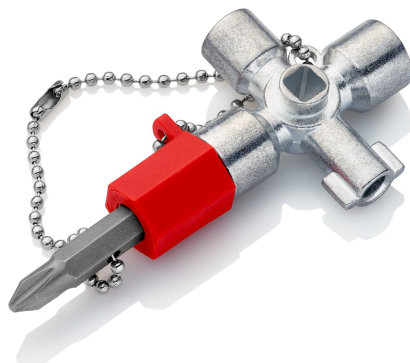

Termékinformációk

00 11 02

Kapcsolószekrény kulcs

Használatos szekrényekhez és elzáró rendszerekhez

- Épületek olyan műszaki berendezéseihez, mint a klíma- és szellőző berendezések, elzáró szelepek, hálózati kapcsolótáblák, stb.
- Für 4 verschiedene Schließsysteme
- Kétoldalas bit: lapos 1,0 x 7 mm és keresztornyú PH2
- 1/4"-es szerszámhegyekhez való adapterrel, rögzítő láncon
- Rövid kivitel, karhossz összesen: 44 mm

Általános

Article No.	00 11 02
EAN	4003773048947
Súly	65 g
Méret	44 x 85 x 15 mm
REACH kompatibilis	nem tartalmaz SVHC -t
RoHS kompatibilis	nem alkalmazható

Műszaki jellemzők

Kapacitás kéttollú	3 - 5 mm
Kapacitás négyszög	6,0 / 7,0 – 8,0 / 5,0 mm
Kapacitás három élű	7,0 / 8,0 – 9,0 mm