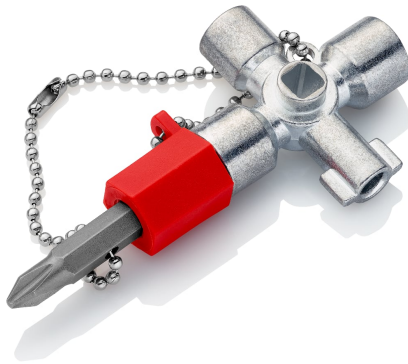

### Schakelkast sleutel

Voor alle standaard schakelkasten en afsluitsystemen

- Voor technische installaties in gebouwen zoals airco- en ventilatie-installaties, afsluitventielen, netschakelborden enz.
- Für 4 verschiedene Schließsysteme
- Bit met aan één kant sleuf 1,0 x 7 mm en aan de andere kant kruiskop PH2
- Met adaptor voor 1/4" bits aan een bevestigingsketting
- Korte uitvoering, armlengte 44 mm

Algemeen	
Artikelnr.	00 11 02
EAN	4003773048947
gewicht	65 g
Afmetingen	44 x 85 x 15 mm
REACH conformiteit	bevat geen SVHC
RoHS conformiteit	niet van toepassing
Technische specificaties	
Capaciteit dubbele baard	3 - 5 mm
Capaciteit vierkant	6,0 / 7,0 – 8,0 / 5,0 mm
Capaciteit driekant	7,0 / 8,0 – 9,0 mm
Capaciteit halve maan	PH2 / sleuf 1x7