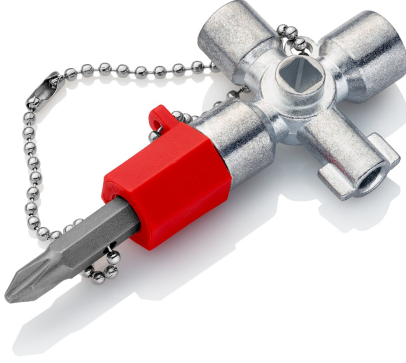

Ürün Bilgileri

00 11 02

Kumanda Dolabı Anahtarları

Yaygın dolaplar ve kilitleme sistemleri için

- Binalarda klima ve havalandırma sistemleri, kesme valfleri, şebeke şalt panoları vs. gibi teknik sistemler için
- Für 4 verschiedene Schließsysteme
- Döndürülebilir bit uç: Düz 1,0 x 7 mm ve yıldız PH2
- 1/4" Bits için zincire takılı adaptör ile
- Kısa model, toplam kol uzunluğu: 44 mm

Genel

Öğe yok.	00 11 02
EAN	4003773048947
Ağırlık	65 g
Ölçüleri	44 x 85 x 15 mm
REACH uyumlu	SVHC içermiyor
ROHS uyumlu	uygulanamaz

Teknik gereçler

Çift sakal kapasitesi	3 - 5 mm
Dört köşe mm kapasitesi	6,0 / 7,0 – 8,0 / 5,0 mm
Kapasite üçgen	7,0 / 8,0 – 9,0 mm