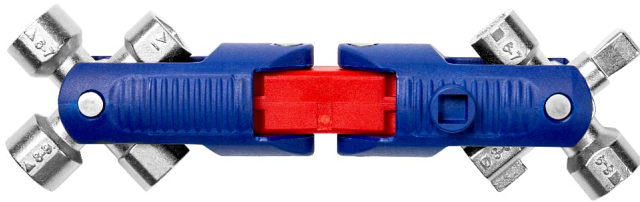

# 00 11 06 V04

## Universalschlüssel JointKey Quadro

Für gängige Absperrsysteme

- Vielseitig: 8 Schließköpfe, für 10 verschiedene Schließungen
- Für Absperrsysteme und Schließungen aus den Bereichen Gebäudetechnik (Heizung und Sanitär, Klima- und Belüftungstechnik, Elektrotechnik), Gas- und Wasserversorgung
- Übersichtlich: Kennzeichnungen mit Maßen der Schließungen direkt am Schlüssel
- Transportfreundlicher Schaltschrankschlüssel: einklappbar zur platzsparenden Aufbewahrung
- Zwei klappbare Schwenkarme mit 360° drehbaren Schlüsselträgern, jeweils mit vier Schlüsselprofilen
- Schließfunktionen: Innenvierkant 5 / 6 - 7 / 8 - 9 mm; Innendreikant 5 / 6 - 7 / 8 - 9 / 10 mm; Doppelbart 3 - 5 mm
- Zusätzlich mit universeller ¼"-Bitaufnahme für handelsübliche Bits und ¼"-Steckschlüsselaufnahme, mit effektiver Kraftübertragung durch T-Griff

### Allgemein

Artikel-Nr.	00 11 06 V04
EAN	4003773084389
Gewicht	105 g
Abmessungen	63 x 50 x 40 mm
REACH- Konformität	enthält keine SVHC
RoHS- Konformität	nicht anzuwenden

### Technische Attribute

Doppelbart	3 - 5 mm
Innenvierkant	5,0 / 6,0 – 7,0 / 8,0 – 9,0 mm
Innendreikant	5,0 / 6,0 – 7,0 / 8,0 – 9,0 / 10,0 mm

*Technische Änderungen und Irrtümer vorbehalten*