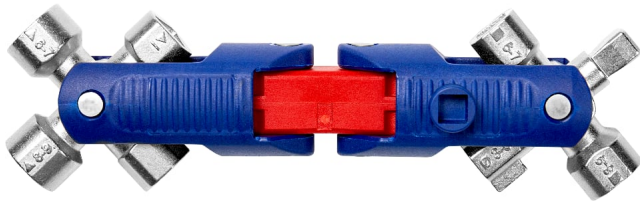

Informazioni sul prodotto

00 11 06 V04

Chiave universale JointKey Quadro

Per tutti i sistemi di chiusura più comuni

- Versatile: 8 teste di serratura, per 10 diversi tipi di serraggio
- Per sistemi di chiusura e serrature nei settori impiantistica (impianti di riscaldamento ed idraulici, climatizzazione e ventilazione, elettrotecnica), fornitura di gas e acqua
- Chiaro: etichettatura con le dimensioni delle serrature direttamente sulla chiave
- Chiave per armadi elettrici trasportabile: richiudibile per un deposito salvapazio
- Due bracci pieghevoli con supporti per chiavi rotanti a 360°, ciascuno con quattro profili di chiave
- Schließfunktionen: Innenvierkant 5 / 6 - 7 / 8 - 9 mm; Innendreikant 5 / 6 - 7 / 8 - 9 / 10 mm; Doppelbart 3 - 5 mm
- Inoltre con attacco universale da ¼" per inserti standard e attacco per chiavi a bussola da ¼", con efficace trasmissione della forza grazie all'impugnatura a T

Generico

Art. No.	00 11 06 V04
EAN	4003773084389
Peso	105 g
Dimensioni	63 x 50 x 40 mm
REACH conformità	non contiene SVHC
RoHS conformità	non applicabile

Caratteristiche tecniche

Doppia mappa	3 - 5 mm
Capacità attacco quadro	5,0 / 6,0 – 7,0 / 8,0 – 9,0 mm
Capacità triangolo	5,0 / 6,0 – 7,0 / 8,0 – 9,0 / 10,0 mm