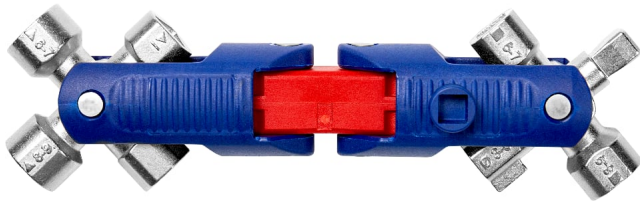

Informações do produto

00 11 06 V04

Chave universal JointKey Quadro

Para sistemas de fechamento usuais

- Vielseitig: 8 Schließköpfe, für 10 verschiedene Schließungen
- Para sistemas de fechamento e dispositivos de travamento nas áreas de tecnologia de construção (aquecimento e saneamento, tecnologia de ar condicionado e ventilação, engenharia elétrica), fornecimento de gás e água
- Clareza: etiquetagem com as dimensões das fechaduras diretamente na chave
- Transportfreundlicher Schaltschrankschlüssel: einklappbar zur platzsparenden Aufbewahrung
- Zwei klappbare Schwenkarme mit 360° drehbaren Schlüsselträgern, jeweils mit vier Schlüsselprofilen
- Schließfunktionen: Innenvierkant 5 / 6 - 7 / 8 - 9 mm; Innendreikant 5 / 6 - 7 / 8 - 9 / 10 mm; Doppelbart 3 - 5 mm
- Zusätzlich mit universeller ¼"-Bitaufnahme für handelsübliche Bits und ¼"-Steckschlüsselaufnahme, mit effektiver Kraftübertragung durch T-Griff

Geral

Artigo nº	00 11 06 V04
EAN	4003773084389
Peso	105 g
Dimensões	63 x 50 x 40 mm
REACH compatível	não contém SVHC
Compatível com RoHS	não se aplica

Características técnicas

Capacidade palhetão duplo	3 - 5 mm
Capacidade quadrado	5,0 / 6,0 – 7,0 / 8,0 – 9,0 mm
Capacidade de três cantos	5,0 / 6,0 – 7,0 / 8,0 – 9,0 / 10,0 mm