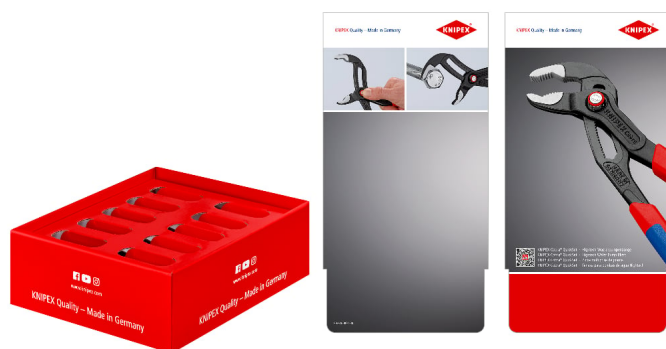

Informacje o produkcie

00 18 01 V25 LE

Ekspozytor na ladę sklepową

Bez wyposażenia

Dla 10 x 87 21 250

- Ekspozytor wykonany z wysokiej jakości tektury z błyszczącym nadrukiem
- Precyzyjnie wyprofilowane: z dokładnie dopasowaną piankową wkładką mieszczącą 8 pakietów przeznaczonych do sprzedaży
- Duże wrażenie na niewielkiej powierzchni
- Sprzyja podejmowaniu spontanicznych decyzji zakupowych, np. przy kasie

Ogólna

Nr artykułu	00 18 01 V25 LE
EAN	4003773083962
Waga	174 g
Wymiary	200 x 200 x 350 mm
Zasługę na REACH	nie zawiera SVHC
Zgodny z RoHS	nie dotyczy

Zastrzega się zmiany techniczne i błędy