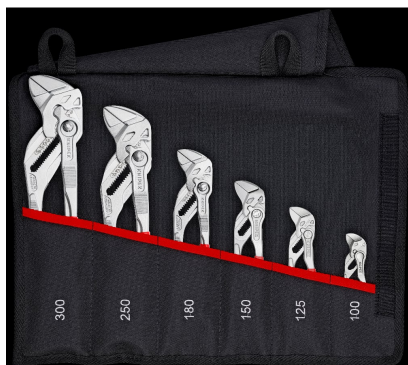

Informace o produktu

00 19 55 S10

Sada kleští siko

Šestidílný

- Klešťové klíče od společnosti KNIPEX se dokonale hodí pro citlivý úchop, držení, stisk a ohýbání součástí, každý z klíčů nahradí celou sadu běžných klíčů
- Klešťové klíče od společnosti KNIPEX se dokonale hodí pro citlivý úchop, držení, stisk a ohýbání součástí, každý z klíčů nahradí celou sadu běžných klíčů
- Vysoce kvalitní pouzdro na nářadí vyrobené z odolné polyesterové tkaniny se zapínáním na suchý zip
- Vybaveno klešťovými klíči v pěti různých délkách od 125 do 300 mm
- Rozměry v otevřeném stavu (D x V): 430 x 325 mm

Všeobecně

Obj. č.	00 19 55 S10
EAN	4003773090984
Rozměry	330 x 128 x 56 mm
REACH kompatibilní	neobsahuje SVHC
RoHS vyhovuje	nelze použít

Technické změny a chyby vyhrazeny