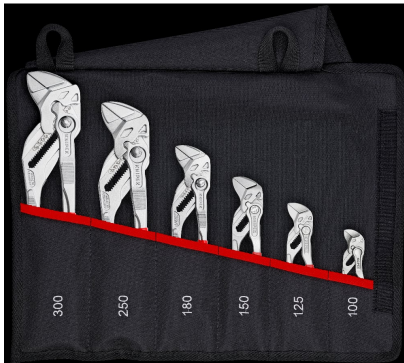

Πληροφορίες προϊόντος

00 19 55 S10

Σετ γκαζοτανάλιες-κλειδιά

6 τεμαχίων

- Οι γκαζοτανάλιες-κλειδί της KNIPEX είναι ιδανικές για απαλή σύσφιξη, συγκράτηση, πίεση και κάμψη διαφόρων αντικειμένων, με την καθεμία να αντικαθιστά ένα ολόκληρο σετ κλειδιών
- Οι γκαζοτανάλιες-κλειδί της KNIPEX είναι ιδανικές για απαλή σύσφιξη, συγκράτηση, πίεση και κάμψη διαφόρων αντικειμένων, με την καθεμία να αντικαθιστά ένα ολόκληρο σετ κλειδιών
- Θήκη ρολό από υψηλής ποιότητας πολυεστερικό ύφασμα και αυτοπροσφουόμενο κλείσιμο
- Εξοπλισμένο με γκαζοτανάλιες-κλειδιά σε πέντε διαφορετικά μήκη, από 125 έως 300 mm
- Διαστάσεις, ανοιχτό (M x Y): 430 x 325 mm

προγράμματος

Article No.	00 19 55 S10
EAN	4003773090984
Διαστάσεις	330 x 128 x 56 mm
REACH συμμορφούμενη	δεν περιέχει SVHC
Συμμορφώνεται με το ROHS	Δεν εφαρμόζεται

Τεχνικές αλλαγές και λάθη εξαιρούνται