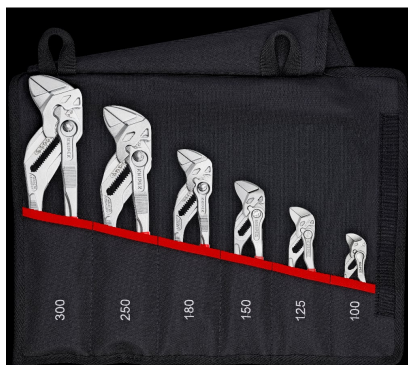

Informacje o produkcie

00 19 55 S10

Zestaw szczypiec-kłuczy

6-częściowy

- Szczypce-kłucz KNIPEX idealnie nadają się do delikatnego chwytania, przytrzymywania, ściskania i gięcia przedmiotów obrabianych, a każdy z nich zastępuje cały zestaw kluczy
- Szczypce-kłucz KNIPEX idealnie nadają się do delikatnego chwytania, przytrzymywania, ściskania i gięcia przedmiotów obrabianych, a każdy z nich zastępuje cały zestaw kluczy
- Etui zwijane wysokiej jakości wykonane z wytrzymałej tkaniny poliestrowej zamykane na rzep
- Zawiera szczypce-kłucz w pięciu różnych wersjach o długości od 125 do 300 mm
- Wymiary, po otwarciu (dł. x wys.): 430 x 325 mm

Ogólna

Nr artykułu	00 19 55 S10
EAN	4003773090984
Wymiary	330 x 128 x 56 mm
Zasługę na REACH	nie zawiera SVHC
Zgodny z RoHS	nie dotyczy

Zastrzega się zmiany techniczne i błędy