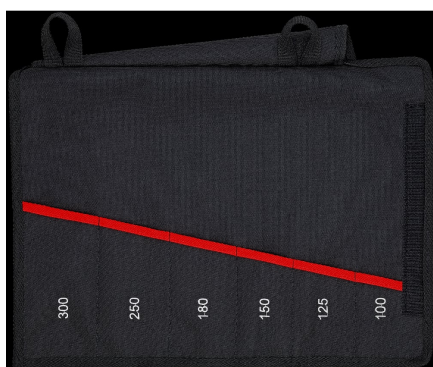

Produktinformation

00 19 55 S5 LE

- Hochwertige Rolltasche aus strapazierfähigem Polyester-Gewebe
- Mit Klettverschluss
- Abmessungen, geöffnet (L x H): 440 x 330 mm

Rolltasche für KNIPEX Cobra®

Leer

6 Fächer

Allgemein

Artikel-Nr.	00 19 55 S5 LE
EAN	4003773082620
Gewicht	260 g
Abmessungen	440 x 140 x 40 mm
REACH- Konformität	enthält keine SVHC
RoHS- Konformität	nicht anzuwenden

Technische Attribute

Abmessung Höhe außen (innen)	330 mm
Abmessung Tiefe außen (innen)	440 mm

Technische Änderungen und Irrtümer vorbehalten