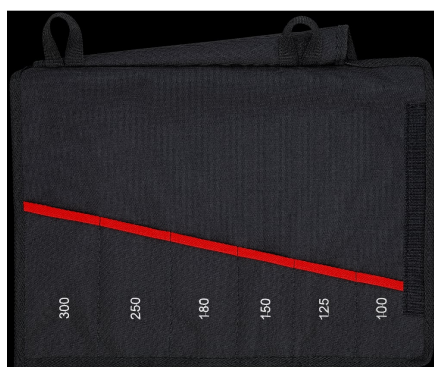

Información del producto

00 19 55 S5 LE

- Funda enrollable de alta calidad hecha de tejido de poliéster duradero
- Con cierre adhesivo
- Dimensiones, abierto (L x Al): 440 x 330 mm

Funda enrollable para KNIPEX Cobra®

Vacía

6 compartimentos

Información general

Núm. de artículo	00 19 55 S5 LE
EAN	4003773082620
Peso	260 g
Dimensiones	440 x 140 x 40 mm
conforme a REACH	no contiene SVHC
conforme a RoHS	no se aplica

Características técnicas

Dimensión altura exterior (interior)	330 mm
Dimensión profundidad exterior (interior)	440 mm

Sujeto a cambios técnicos y errores