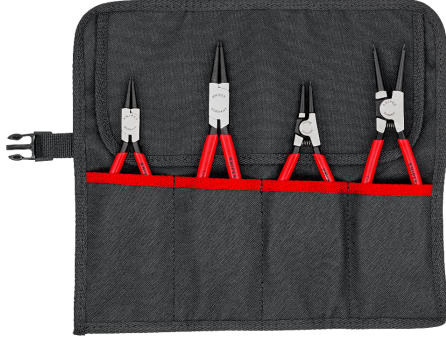

### Segman Pense Set

4 Parçalı

- Dayanıklı polyester kumaştan yapılmış yüksek kaliteli takım rulosu
- Pratik, ayarlanabilir hızlı kilit ile
- Boyutlar, açık (U x Y): 315 x 275 mm
- Yaygın mil ve delik segmanları ölçüleri için dört adet segman pensesi