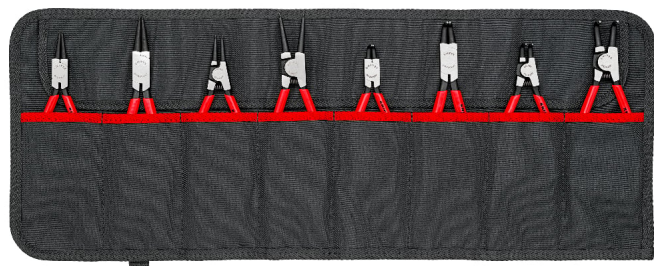

Tuotetiedot

00 19 58 V01

Lukkorengaspihtisetti

8-osainen

- Laadukas työkalutasku kestävästä polyesterikankaasta
- Kätevällä, säädettävällä pikalukolla
- Mitat, avoinna (P x K): 610 x 240 mm
- Kahdeksan tavanomaista lukkorengaspihtiä sisä- ja ulkopuolisiin renkaisiin
- Mitat, avoinna (P x K): 610 x 240 mm

Yleistä

Tuotenro	00 19 58 V01
EAN	4003773081562
Paino	1 190 g
Mitat	115 x 79 mm
REACH -yhteensopiva	ei sisällä SVHC-aineita
RoHS yhteensopiva	ei sovellettavissa

Tekniset muutokset ja virheet mahdollisia