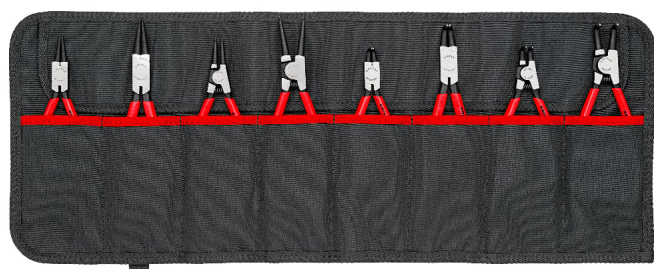

Informații despre produs

00 19 58 V01

Set de clești pentru inele de siguranță

Din 8 părți

- Geantă pliantă de calitate, din poliester durabil
- Cu închidere rapidă, practică și ajustabilă
- Dimensiuni, deschis (L x H): 610 x 240 mm
- Opt clești uzuali pentru inele de siguranță pentru inele interioare și exterioare
- Dimensiuni, deschis (L x H): 610 x 240 mm

General	
Article No.	00 19 58 V01
EAN	4003773081562
Greutate	1.190 g
Dimensiuni	115 x 79 mm
Standard	

Modificări tehnice și erori rezervate