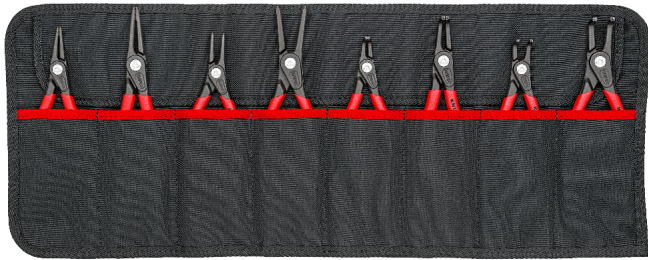

Tuotetiedot

00 19 58 V02

Lukkorengaspihtisetti

8-osainen

- Laadukas työkalutasku kestävästä polyesterikankaasta
- Kätevällä, säädettävällä pikalukolla
- Mitat, avoinna (P x K): 610 x 240 mm
- Kahdeksan tavanomaista tarkkuuslukkorengaspihtiä mitä kovempiin vaatimuksiin

Yleistä

Tuotenro	00 19 58 V02
EAN	4003773081579
Paino	1 395 g
Mitat	118 x 90 mm
REACH -yhteensopiva	ei sisällä SVHC-aineita
RoHS yhteensopiva	ei sovellettavissa

Tekniset muutokset ja virheet mahdollisia