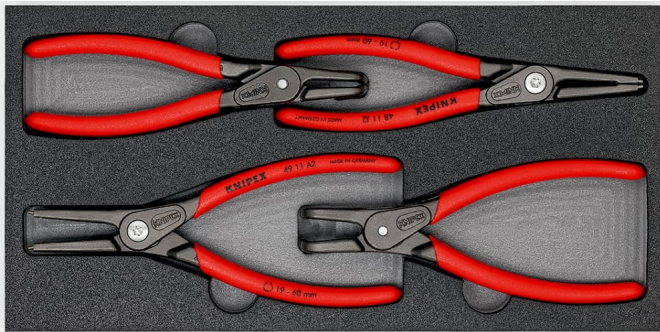

### Σετ εργαλείων

Σε θήκη αφρώδους υλικού

4 εργαλεία

- Σε θήκη αφρώδους υλικού για πάγκο εργασίας και τροχήλατο εργαλειοφόρα συνεργείου
- Τακτοποίηση και ασφάλεια, διαπιστώνετε άμεσα αν όλα είναι στην θέση τους
- Ακριβείς εσοχές για την υποδοχή των εργαλείων
- Διαστάσεις της θήκης αφρώδους υλικού (Π x Μ x Β): 335 x 165 x 33 mm
- Υλικό: δίχρωμο, πυκνό αφρώδες υλικό
- Τέσσερα μυτοσίμπιδα παράκυκλων ασφαλείας σε θήκη αφρώδους υλικού

### προγράμματος

Κωδικός	00 20 01 V09
EAN	4003773073291
Βάρος	820 g
Διαστάσεις	175 x 40 mm
REACH συμμορφούμενη	δεν περιέχει SVHC
Συμμορφώνεται με το ROHS	Δεν εφαρμόζεται

Τεχνικές αλλαγές και λάθη εξαιρούνται