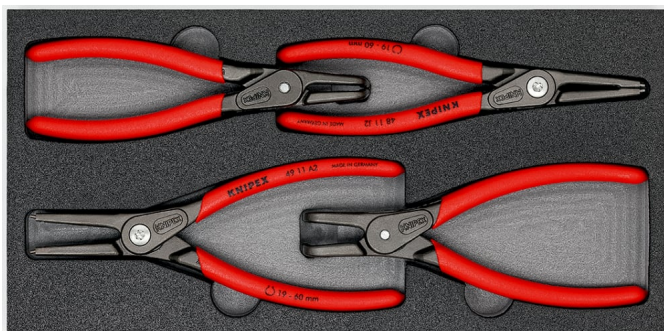

Informations sur le produit

00 20 01 V09

Jeu de pinces

Sur plateaux en mousse

4 outils

- Rangées dans des plateaux en mousse pour établis et servantes d'atelier
- Pour un rangement ordonné des outils
- Plateau en mousse avec empreintes ayant la forme exacte des outils
- Dimensions du plateau en mousse (L x H x P): 335 x 165 x 33 mm
- Matériau: mousse bicolore à pores fermés
- Quatre pinces à circlips de précision en berceau en mousse

Informations générales

Réf.	00 20 01 V09
EAN	4003773073291
Poids	820 g
Dimensions	175 x 40 mm
conforme REACH	ne contient pas de SVHC
conforme RoHS	non applicable

Sous réserve de modifications techniques et d'erreurs