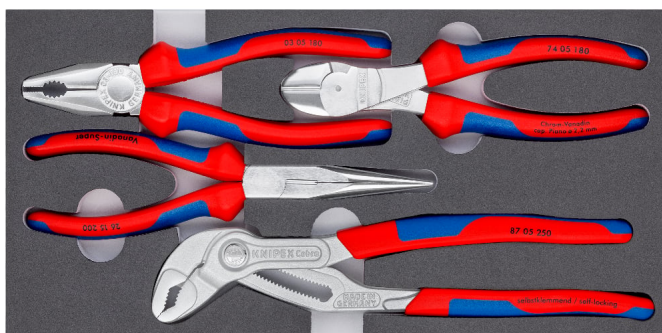

Informations sur le produit

00 20 01 V17

Jeu de pinces

Sur plateaux en mousse

4 outils

- Rangées dans des plateaux en mousse pour établis et servantes d'atelier
- Pour un rangement ordonné des outils
- Plateau en mousse avec empreintes ayant la forme exacte des outils
- Dimensions du plateau en mousse (L x H x P): 335 x 165 x 33 mm
- Matériau: mousse bicolore à pores fermés
- 4 pinces sur plateau en mousse

Informations générales

Réf.	00 20 01 V17
EAN	4003773081944
Poids	1 \pm 225g
Dimensions	166 x 30 mm
conforme REACH	ne contient pas de SVHC
conforme RoHS	non applicable

Sous réserve de modifications techniques et d'erreurs