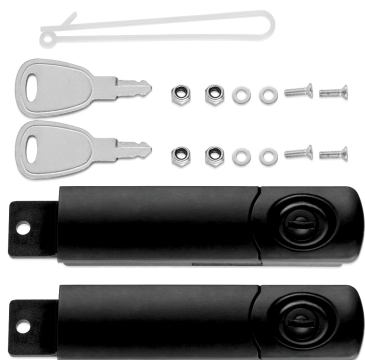

### Painettava lukkosalpa avaimella varaosana

00 21 XX:lle

#### Yleistä

Tuotenro	00 21 99 V01
EAN	4003773079125
Paino	62 g
Mitat	27 x 25 mm
REACH -yhteesopiva	ei sisällä SVHC-aineita
RoHS yhteesopiva	ei sovellettavissa