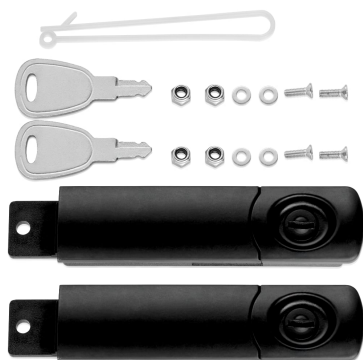

Informações do produto

00 21 99 V01

- Peça sobressalente

Fechadura sobressalente com chave

Para 00 21 XX

Geral

Artigo nº	00 21 99 V01
EAN	4003773079125
Peso	62 g
Dimensões	27 x 25 mm
REACH compatível	não contém SVHC
Compatível com RoHS	não se aplica