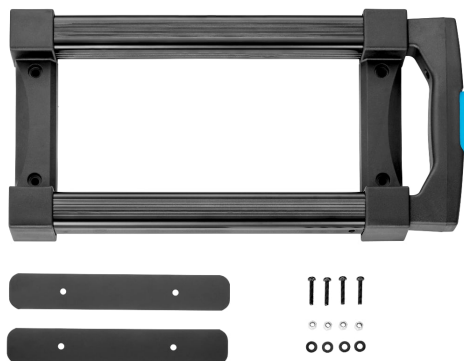

Informações do produto

00 21 99 V04

- Peça sobressalente

Pega telescópica sobressalente

Para 00 21 41 / 98 99 15

Geral

Artigo nº	00 21 99 V04
EAN	4003773080732
Peso	1.200 g
Dimensões	235 x 70 mm
REACH compatível	não contém SVHC
Compatível com RoHS	não se aplica