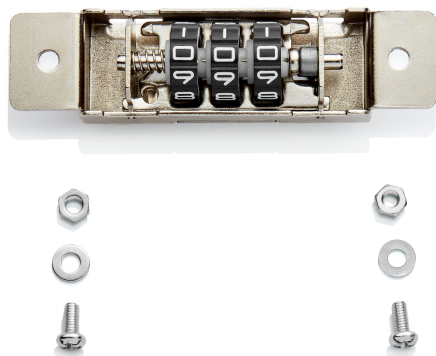

Informações do produto

00 21 99 V08

- Peça sobressalente

Fechadura de segredo sobressalente

Para 00 21 XX / 98 99 XX

Geral

| | |
|---------------------|-----------------|
| Artigo nº | 00 21 99 V08 |
| EAN | 4003773084747 |
| Peso | 32 g |
| Dimensões | 40 x 11 mm |
| REACH compatível | não contém SVHC |
| Compatível com RoHS | não se aplica |