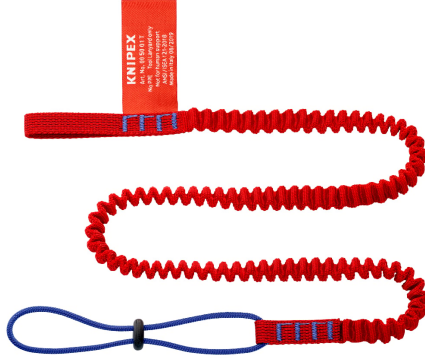

Ürün Bilgileri

00 50 01 T BK

Tutma ipi

- Für die zuverlässige Werkzeugsicherung: In zahlreichen Falltests überprüfte Haltbarkeit für Werkzeuge bis 1,5 kg
- Büyük çalışma kapsamı: kolay çalışmayı sağlayan uzun tutma ipi
- Verringert die Risiken des Werkzeugverlustes, der Verletzung von Lebewesen sowie der Beschädigung von Gegenständen
- Endüstriyel tırmanma, ağaç işleri ve denizde kurtarma gibi yüksek işler ile ilgili düzenlemelerle uyumluluk için.
- Fangleine lässt sich direkt mit der Kordelseite oder dem Karabiner an der Kletterausrüstung oder dafür vorgesehenen Fixpunkten befestigen, schneller Wechsel der Sicherung von der Werkzeugtasche zur Fangleine
- Die ca. 90 cm lange Fangleine aus gerafftem Gewebband dehnt sich bei Belastung auf eine Länge von bis zu ca. 1,5 m aus
- Bir ucu yassı kayış malzemesinden dikilmiş halka ve diğer ucu stoperli kordon ile
- Sabitleme halkası bulunan bütün KNIPEX penseleri için uygundur
- NO PPE = Kişisel Koruyucu Ekipman Yok

Genel

Ürün No.	00 50 01 T BK
EAN	4003773081357
Ağırlık	35 g
Ölçüleri	1.000 x 16 x 10 mm
REACH uyumlu	SVHC içermiyor
ROHS uyumlu	uygulanamaz

Teknik gereçler

Taşıma kapasitesi	1,5 kg / 3,3 lbs
-------------------	------------------