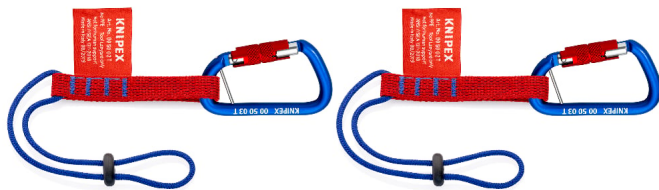

Tuotetiedot

00 50 06 T BK

Turvajärjestelmäsetti

- Luotettavaan työkalun putoamissuojaukseen: Kapasiteetti 1,5 kg saakka painavien työkalujen kiinnittämiseen, kantavuus testattu lukuisissa pudotustesteissä
- Antaa luotettavan suojan putoamiselta ja voi estää vakavat loukkaantumiset, esinevahingot ja työkalun katoamisen
- Pientää työkalun katoamisen, ihmisten tai eläinten loukkaantumisen tai esinevaurioiden riskiä
- Täyttää korkealla työskentelyä koskevien säännösten vaatimukset esimerkiksi teollisuuden kiipeilytyöissä, arboristin tai pelastustyöntekijöiden tehtävissä, merenkulkualalla jne.
- Materiaalikäyttöön ja varmistinköyden yhdistelmä mahdollistaa monipuoliset kiinnitysvaihtoehdot.
- Adapterisilmukka voidaan kiinnittää köyden puolella suoraan ranteeseen, vyöhön kiipeilyvarustukseen jne.
- Mit Schlaufe aus vernähtem Flachgurt an einem Ende und eingenähter Kordel mit Kordelstopper am anderen Ende, jeweils vierfach vernäht
- Yhteensopiva kaikkien KNIPEX-pihtien kanssa, joissa on putoamissuojauksen kiinnityslenkki tai kiinnitys klipsi
- NO PPE = Ei sovellettu henkilösuojaimiksi.
- Inhalt: 2 Adapterschlaufen 00 50 01 T, mit fixiertem Materialkarabiner 00 50 03 T

Yleistä	
Tuotenro	00 50 06 T BK
EAN	4003773086055
Paino	35 g
Mitat	340 x 50 x 15 mm
REACH -yhteensopiva	sisältää SVHC:tä
RoHS yhteensopiva	ei sovellettavissa
Tekniset ominaisuudet	
Kuormitettavuus	1,5 kg / 3,3 lbs