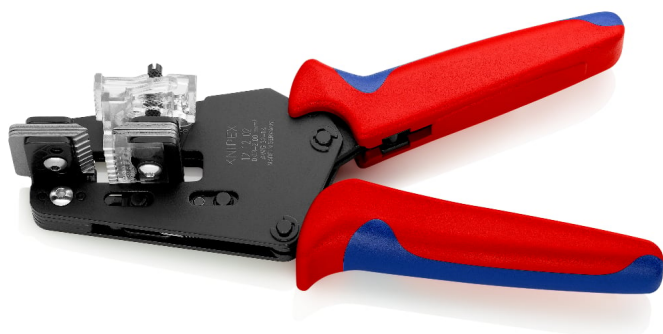

Informace o produktu

12 12 02

Přesné odizolovací kleště

S tvarovými noži

- Tvarově přesné odizolování i obtížně odstranitelných izolačních materiálů vyrobených z PFTE, Silikon, Radox®, Kapton® a pryž, a to i vícevrstvých
- Druhý pár nožů spolehlivě přidrží zbývající izolaci
- Výměnné tvarové nože přesně uzpůsobené příslušnému průřezu kabelu
- S nastavitelným délkovým dorazem pro stále stejné délky odizolování při sériové výrobě
- S doplňkovým vedením kabelů pro přesné polohování vodiče na místa, kde nůž odizolovává

MM

Všeobecně	
Obj. č.	12 12 02
EAN	4003773048077
kleště	leštěné
rukojeti	s vícekomponentními rukojeťmi
Hmotnost	447 g
Rozměry	195 x 69 x 20 mm
REACH kompatibilní	obsahuje SVHC
RoHS vyhovuje	nelze použít
Technické atributy	
Hodnoty odizolování, milimetry čtvereční	0,03 – 0,09 / 0,14 / 0,38 / 0,57 / 1,0 / 1,5 / 2,08 mm ²