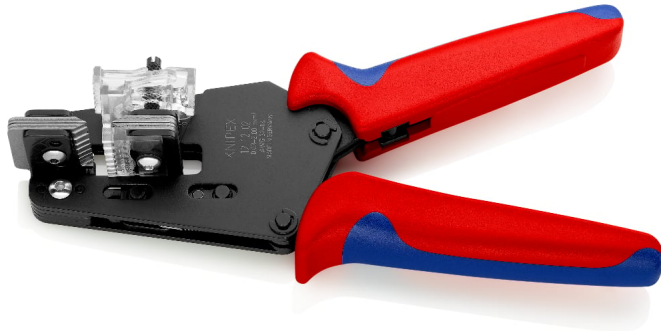

### Απογυμνωτής καλωδίων ακρίβειας

Με διαμορφωμένες λάμες

- Τέλεια απογύμνωση ακόμα και των πιο δύσκολων μονωτικών υλικών όπως PTFE, σιλικόνη, Radox®, Karton® και λάστιχο, κατάλληλο και για πολυστρωματικές μονώσεις
- Το δεύτερο ζευγάρι λαμών συγκρατεί αποτελεσματικά το υπόλοιπο τμήμα της μόνωσης
- Αντικαθιστούμενες λάμες με απόλυτη προσαρμογή στην εκάστοτε διατομή του αγωγού
- Διαθέτει στοπ μήκους για σταθερό μήκος απογύμνωσης κατά την επαναλαμβανόμενη εργασία
- Με πρόσθετο οδηγό καλωδίου για μια ακριβή ρύθμιση της θέσης του καλωδίου στα σημεία απογύμνωσης των μαχαιριών

MM

προγράμματος	
Article No.	12 12 02
EAN	4003773048077
pliers	μαυρισμένο
handles	with multicomponent handles
Βάρος	447 g
Διαστάσεις	195 x 69 x 20 mm
REACH συμμορφούμενη	
Συμμορφώνεται με το ROHS	Δεν εφαρμόζεται
Τεχνικά χαρακτηριστικά	
Δυνατότητες απογύμνωσης τετραγωνικά χιλιοστά	0,03 – 0,09 / 0,14 / 0,38 / 0,57 / 1,0 / 1,5 / 2,08 mm <sup>2</sup>