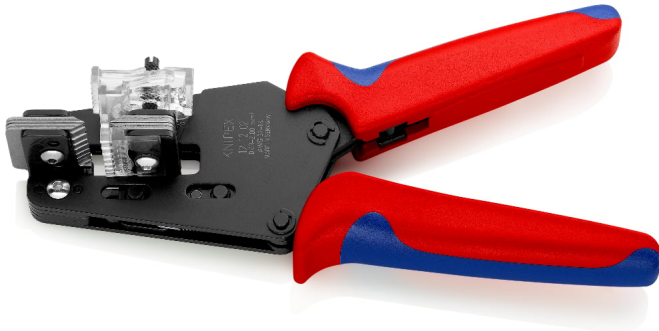

### Alicate pelacables de precisión

Con cuchillas de forma precisa

- Pelado en forma de arrastre, incluso de materiales aislantes difíciles de pelar de PTFE, silicona, Radox®, Kapton® y goma; también de varias capas
- Un segundo par de cuchillas sujeta fiablemente el aislamiento restante
- Cuchillas de forma ajustadas exactamente a la respectiva sección del conductor e intercambiables
- Con tope longitudinal para trabajos repetitivos con la misma longitud de pelado
- Con guía adicional para el cable para un posicionamiento exacto del cable en los puntos de pelado de las cuchillas

#### Información general

Núm. de artículo	12 12 02
EAN	4003773048077
Alicates	Barnizados
mangos	con mangos multicomponentes
Peso	447 g
Dimensiones	195 x 69 x 20 mm
conforme a REACH	contiene SVHC
conforme a RoHS	no se aplica