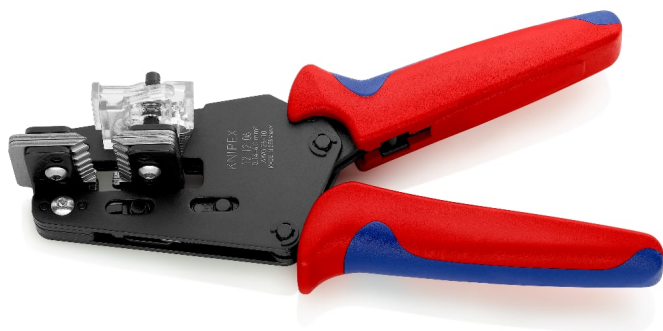

Informace o produktu

12 12 06

Přesné odizolovací kleště

S tvarovými noži

- Tvarově přesné odizolování i obtížně odstranitelných izolačních materiálů vyrobených z PFTE, Silikon, Radox®, Kapton® a pryž, a to i vícevrstvých
- Druhý pár nožů spolehlivě přidrží zbývající izolaci
- Výměnné tvarové nože přesně uzpůsobené příslušnému průřezu kabelu
- S nastavitelným délkovým dorazem pro stále stejné délky odizolování při sériové výrobě

Všeobecně

Obj. č.	12 12 06
EAN	4003773049005
kleště	leštěné
rukojeti	s vícekomponentními rukojeťmi
Hmotnost	445 g
Rozměry	195 x 73 x 19 mm
REACH kompatibilní	obsahuje SVHC
RoHS vyhovuje	nelze použít

Technické atributy