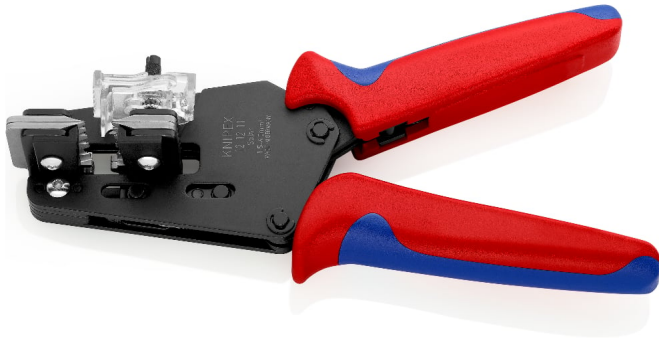

Πληροφορίες προϊόντος

12 12 11

Απογυμνωτής καλωδίων ακρίβειας

Με διαμορφωμένες λάμες

- Τέλεια απογύμνωση ακόμα και των πιο δύσκολων μονωτικών υλικών όπως PTFE, σιλικόνη, Radox®, Karton® και λάστιχο, κατάλληλο και για πολυστρωματικές μονώσεις
- Το δεύτερο ζευγάρι λαμών συγκρατεί αποτελεσματικά το υπόλοιπο τμήμα της μόνωσης
- Αντικαθιστούμενες λάμες με απόλυτη προσαρμογή στην εκάστοτε διατομή του αγωγού
- Διαθέτει στοπ μήκους για σταθερό μήκος απογύμνωσης κατά την επαναλαμβανόμενη εργασία
- Για καλώδια ηλιακών συστημάτων, ειδικά εναρμονισμένη για πολυστρωματικές μονώσεις και μονώσεις RADOX®
- Με πρόσθετη υποστήριξη καλωδίου για ένα καλύτερο κεντράρισμα αγωγών με πολλές στρώσεις μόνωσης στα προφίλ απογύμνωσης

MM

προγράμματος	
Article No.	12 12 11
EAN	4003773062998
pliers	μαυρισμένο
handles	with multicomponent handles
Βάρος	449 g
Διαστάσεις	195 x 107 x 33 mm
REACH συμμορφούμενη	
Συμμορφώνεται με το ROHS	Δεν εφαρμόζεται
Τεχνικά χαρακτηριστικά	
Δυνατότητες απογύμνωσης τετραγωνικά χιλιοστά	1,5 / 2,5 / 4,0 / 6,0 mm ²
AWG	16 / 14 / 12 / 10