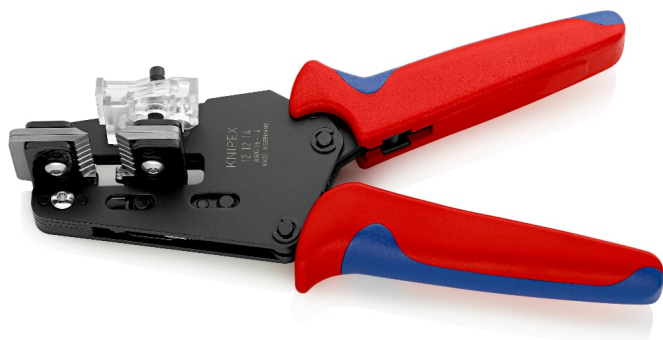

## Precyzyjne szczypce do ściągania izolacji

Z ostrzami kształtowymi

- Odizolowywanie trudno obrabialnych materiałów izolacyjnych takich jak PTFE, silikon, Radox®, Kapton®, guma oraz izolacje wielowarstwowe bez zniekształceń
- Druga para noży przytrzymuje pewnie pozostałą na przewodzie izolację
- Wymienne noże kształtowe są precyzyjnie dopasowane do przekroju przewodu
- Z regulowanym ogranicznikiem długości zdejmowanej izolacji zapewniającym powtarzalność wyników pracy
- Przeznaczone specjalnie do kabli wg specyfikacji amerykańskiej (AWG)

MM

Ogólna	
Nr art.	12 12 14
EAN	4003773077541
Szczypce	czernione
rękojeści	z wielokomponentowymi nasadkami
Waga	450 g
Wymiary	195 x 107 x 33 mm
Zasługę na REACH	zawiera SVHC
Zgodny z RoHS	nie dotyczy
Atrybuty techniczne	
AWG	16 / 18 / 20 / 22 / 24 / 26