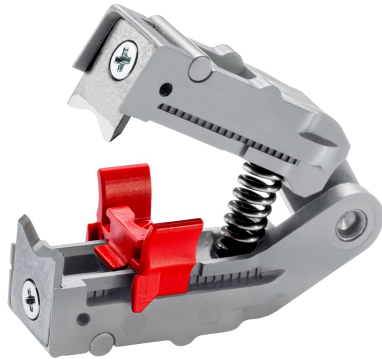

Πληροφορίες προϊόντος

12 49 32

Ersatzmesserblock mit Sondermessern für 12 52 195

- Ersatzmesserblock
- Εναλλακτικό μπλοκ λαμών για 12 52 195 με τροποποιημένη γεωμετρία λαμών
- Δυνατότητες 4 – 16 mm²
- Για βαριά μόνωση όπως αυτή των καλωδίων χωρίς αλογόνο
- Längenanschlag im Lieferumfang nicht enthalten

προγράμματος

Article No.	12 49 32
EAN	4003773086253
Βάρος	20 g
Διαστάσεις	38 x 33 x 11 mm
REACH συμμορφούμενη	δεν περιέχει SVHC
Συμμορφώνεται με το ROHS	Δεν εφαρμόζεται

Τεχνικά χαρακτηριστικά

Δυνατότητες απογύμνωσης τετραγωνικά χιλιοστά	4,0 – 16,0 mm ²
AWG	12 – 6