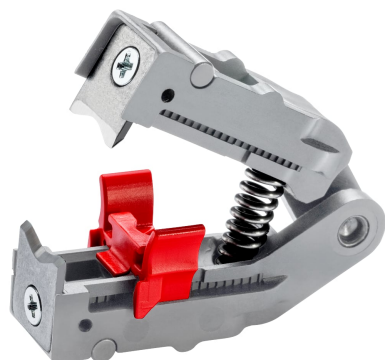

Informações do produto

12 49 32

Bloco de facas sobressalentes com facas especiais para 12 52 195

- Ersatzmesserblock
- Bloco de faca alternativo para 12 52 195 com geometria de faca modificada
- Capacidade 4 – 16 mm²
- Para isolamento pesado, como cabos livres de halogênio
- Längenanschlag im Lieferumfang nicht enthalten

Geral

Artigo nº	12 49 32
EAN	4003773086253
Peso	20 g
Dimensões	38 x 33 x 11 mm
REACH compatível	não contém SVHC
Compatível com RoHS	não se aplica

Características técnicas

Valores de retirada de isolamento em milímetros quadrados	4,0 – 16,0 mm ²
AWG	12 – 6