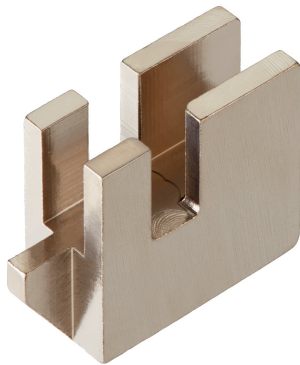

Informații despre produs

16 49 150 01

- Îndepărtează toate învelișurile de cablu de pe cablurile standard
- Auswechselbare Klinge (beidseitig verwendbar)

Împingerea lamei

Pentru 16 40 150

General

Articol nr.	16 49 150 01
EAN	4003773053095
Greutate	11 g
Dimensiuni	15 x 7 mm
Standard	