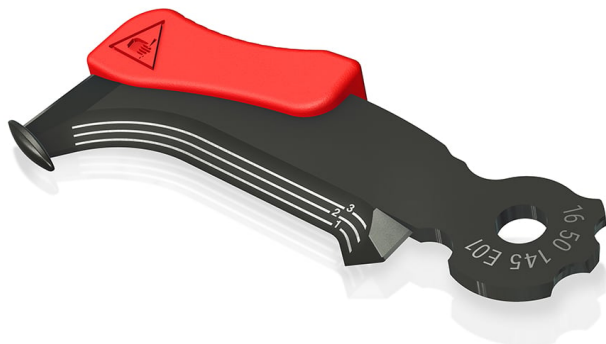

#### Сменное лезвие со скользящим башмаком для 16 50 145

- **Запасная часть**
- Die Klinge des Abmantelungsmessers 16 50 145 SB lässt sich bei Verschleiß schnell und einfach auswechseln
- Mit drei Klingebereichen für Umfangs-, Längs- und Ratschenschnitt

назначения	
Номер артикула	16 50 145 E01
EAN	4003773089919
Масса	12 g
Размеры	62 x 30 x 7 mm
REACH	не содержит SVHC
Соответствует RoHS	непригодный

*Технические изменения и ошибки за исключением*