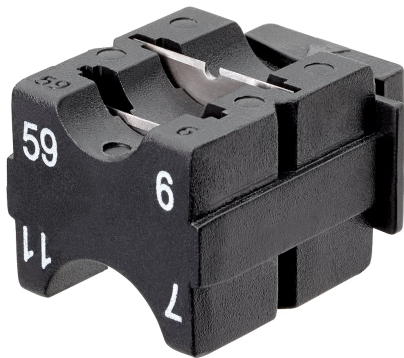

Produktinformation

16 69 06 01

Ersatz-Messerblock

Für 16 60 06 SB

Allgemein

Artikel-Nr.	16 69 06 01
EAN	4003773082149
Gewicht	7 g
Abmessungen	20 x 15 mm
REACH- Konformität	enthält keine SVHC
RoHS- Konformität	nicht anzuwenden