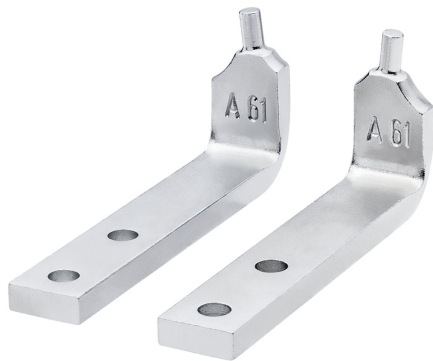

### 46 29 A61

- Gewinkelte Spitzen

### 1 Paar Ersatzspitzen für 46 20 A61

#### Allgemein

Artikel-Nr.	46 29 A61
EAN	4003773025054
Gewicht	150 g
Abmessungen	45 x 15 mm
REACH- Konformität	enthält keine SVHC
RoHS- Konformität	nicht anzuwenden