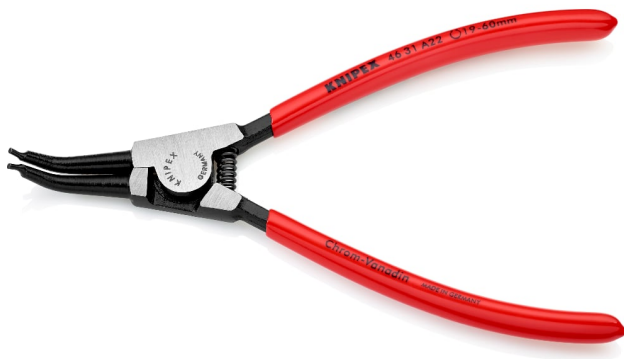

### 46 31 A22

- Čvrste, kovane
- Čvrsti pinovi, ne iskaču sa osigurača

### Kliješta za sigurnosne prstenove

Za vanjske prstenove na vratilima

45° savijena

Ø 19 - 60°

#### Općenito

Article No.	46 31 A22
EAN	4003773067016
pliers	black atramentized
head	polished
handles	presvučene plastikom
Težina	133 g
Dimenzije	185 x 38 x 12 mm
REACH kompatibilis	nem tartalmaz SVHC -t
RoHS kompatibilis	nem alkalmazható

#### Tehnička svojstva

Kapacitet za promjer vratila	Ø 19 - 60 mm
Vrhovi (promjer)	Ø 1,8 mm

Tehničke promjene i pogreške zadržane