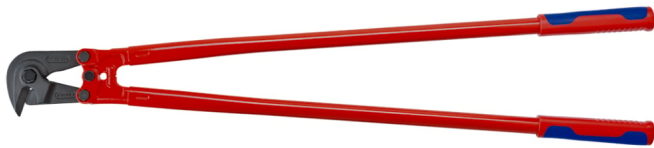

Informace o produktu

71 82 950

Pákové kleště na pletivo

- Řezný výkon až po tvrdost 48 HRC
- Odolné břity dodatečně indukčně kalené, tvrdost břitů asi 62 HRC
- Přikovaný doraz s pohodlným tlumičem
- Dobrá přístupnost prostřednictvím ploché hlavy a kloubové části
- Dvoubarevná vícesložková rukojeť je robustní a velmi příjemná na omak
- Precizní nastavení (12krát) a regulace pomocí regulačních šroubů
- Vysoký řezný výkon při vynaložení nepatrné síly díky optimálnímu přizpůsobení úhlu břitů a převodového poměru
- Nožová hlava připevněná šrouby, vyměnitelná

Všeobecně	
Obj. č.	71 82 950
EAN	4003773066798
hlava	fosfátováno atramentolem na šedo
rukojeti	s vícekomponentními rukojeťmi
Hmotnost	4 110 g
Rozměry	950 x 180 x 40 mm
REACH kompatibilní	neobsahuje SVHC
RoHS vyhovuje	nelze použít
Technické atributy	
HRC 19	Ø 11 mm
HRC 40	Ø 9 mm
HRC 48	Ø 6 mm
Délka stříhu v mm	44 mm
Tloušťka hlavy	40 mm