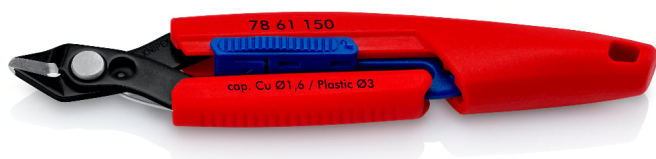

Informace o produktu

78 61 150

KNIPEX Slim Knips

Pohodlná přeprava, řezání i v hlubokých a stísněných prostorech

- Kompaktní uložení, vždy po ruce – s nejlepší přístupností a pro přepravu uzamykatelnými čepelemi
- Jedinečná konstrukce: štíhlé, asymetricky tvarované rukojeti usnadňují držení a vedení kleští i ve stísněných prostorech
- Manipulace s kabelovými páskami bez výměny nářadí – pohodlné utahování, zkrácení v jedné rovině, velký rozsah otevření pro demontáž
- Pro stříhání měkkých materiálů, např. elektrických vodičů v automobilovém a elektrotechnickém průmyslu, také pro jemné stříhání v elektronice a jemné mechanice
- Flexibilní manipulace: v celé ruce nebo mezi palcem a prsty pro lepší viditelnost a přístupnost
- Stříhání nůžek s kontrolovaným mikro přesazením střížných hran pro mimořádně precizní stříhání i těch nejtenších drátů a pro dlouhou životnost
- S otevírací pružinou pro pohodlnou a rychlou práci
- Rukojeti z nárazuvzdorného plastu
- Přesně tvarované hroty stříhají přilehlé dráty od $\varnothing 0,2$ mm a masivní měděné vodiče do $\varnothing 1,6$ mm, jemné vodiče do 4 mm^2

Všeobecně	
Obj. č.	78 61 150
EAN	4003773093831
kleště	leštěné
Hlava	leštěné
Rukojeti	plastové pouzdro odolávající rázovému nárazu
Hmotnost	48 g
Rozměry	150 x 31 x 18 mm
REACH kompatibilní	neobsahuje SVHC
RoHS vyhovuje	nelze použít