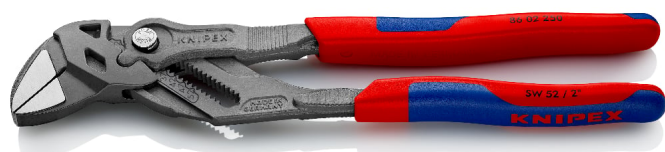

### Pince-clé

Pince et clé à la fois

- Remplace tout un jeu de clés plates, métriques et en pouces
- Mâchoires lisses ménageant les robinetteries chromées au montage!
- Convient aussi parfaitement pour saisir, tenir, presser et mettre en forme
- Pas d'endommagement des bords des robinetteries chromées grâce à une pression des mâchoires sans jeu
- Réglage rapide à même la pièce par simple pression du bouton
- Pas de dérèglement accidentel des mâchoires ni de glissement de la charnière
- Saisie sans à-coup de toutes les largeurs jusqu'à la capacité maximale indiquée grâce à ses mâchoires parallèles
- La course entre les mâchoires permet un serrage et un desserrage rapide selon le principe du cliquet
- Avec graduation permettant un pré-réglage sans contact avec la pièce

#### Informations générales

Réf.	86 02 250
EAN	4003773082392
Pince	grise atramentisée
Tête	polie
Poignées	avec poignées multimatères
Poids	485 g
Dimensions	250 x 55 x 18 mm
conforme REACH	ne contient pas de SVHC
conforme RoHS	non applicable