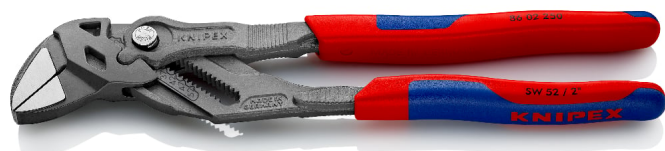

Informazioni sul prodotto

86 02 250

- Sostituisce un intero assortimento di chiavi metriche e in pollici
- Becchi piatti per installazioni sanitarie con superfici delicate - direttamente sulle cromature!
- Particolarmente adatta anche per serrare, sostenere, schiacciare e piegare pezzi
- Nessun danneggiamento degli spigoli su installazioni sanitarie con superfici delicate tramite l'ampia superficie di serraggio senza gioco
- Regolazione mediante pressione sul pulsante direttamente sul pezzo in lavorazione
- Nessuno spostamento accidentale delle ganasce e nessuno slittamento dell'articolazione
- Per serrare in continuo tutte le aperture fino alla capacità indicata grazie alle ganasce parallele
- La corsa fra le superfici delle ganasce consente di serrare e allentare rapidamente col sistema a cricchetto

Generico	
Art. No.	86 02 250
EAN	4003773082392
Esecuzione	bonderizzata grigia
Testa	lucidata
manici	con manici multicomponente
Dimensioni	55 x 18 mm
REACH conformità	non contiene SVHC
RoHS conformità	non applicabile