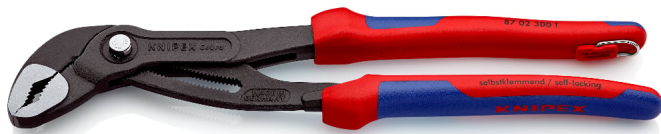

## KNIPEX Cobra®

Hightech polygriptång

- Inställning med knapptryck direkt på arbetsstycket
- Finjustering för optimal anpassning till olika storlekar på arbetsstycken och handvänligt greppläge
- Självslåsande på rör och muttrar: fast grepp på arbetsstycket, energisparande
- Gripytor med specialhårdade tänder, tändernas hårdhet ca 61 HRC: stadigt säkert grepp genom hög slitstyrka
- Genomgående led: hög stabilitet genom dubbel styrning
- Ledbulten snäpper in säkert: ingen oönskad omställning
- Klämskydd förhindrar klämskador
- Tång med ögla för fäste av fallskydd

Aallmänhet	
Artikelnummer	87 02 300 T
EAN	4003773080169
Tång	grå, försedd med korrosionsskydd
Huvud	polerat
Handtag	Med flerkomponentsöverdrag, med inbyggd fästögla för fallskydd
Vikt	600 g
Mått	300 x 64 x 25 mm
Norm	DIN ISO 8976
REACH kompatibel	innehåller inte SVHC
ROHS -kompatibel	inte tillämpligt
Tekniska attribut	
Inställningspositioner	30
Kapazität für Rohre (Zoll)	Ø 2 3/4 tum
Kapacitet för muttrar nyckelvidd	60 mm
Kapacitet för rör (diameter)	Ø 70 mm
Fallskydd	ja