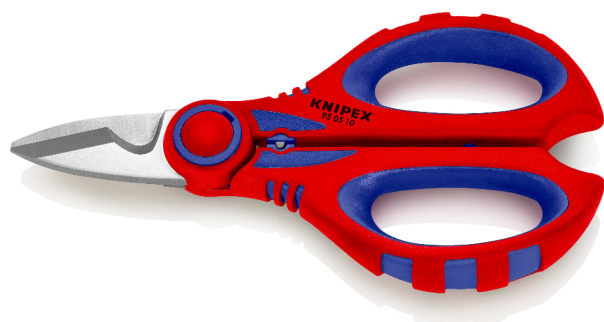

Informații despre produs

95 05 10 SB

Foarfecă de electrician

- Finisare de precizie cu micro-dinți pentru o tăiere curată, fără alunecare
- Tăiș cu șfic pentru cabluri
- Cu gentuță de curea din plastic
- Brațe cu manșoane multicomponente, rigidizare cu fibră de sticlă
- Foarfecă universală pentru electricieni
- Tăișurile executate din oțel inoxidabil, duritatea tăișurilor 56 HRC
- Nicht zum Schneiden von massiven Leitern geeignet
- Cu gentuță de curea din plastic
- Cu loc de sertizare pentru ferule până la 6,0 mm²

General

Articol nr.	95 05 10 SB
EAN	4003773082125
Cap	slefuit
Manere	cu brațe cu manșoane multicomponente, rigidizate cu fibră de sticlă
Greutate	135 g
Dimensiuni	190 x 130 x 32 mm
Standard	

Atribute tehnice