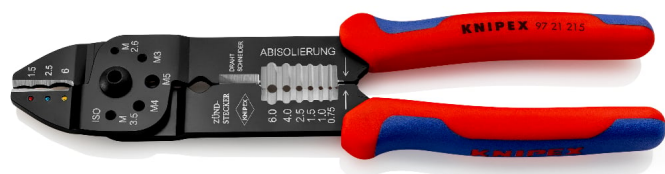

Informace o produktu

97 21 215

Lisovací kleště

- Ke stříhání kabelů, odizolování drátů a lisování izolovaných a neizolovaných kabelových ok a konektorů a otevřených konektorů
- S otvory se závitem ke stříhání měděných nebo mosazných závitových kolíků s M 2,6; M 3; M 3,5; M 4 a M 5
- Šroubovaný kloub pro vysokou stabilitu a rovnoměrný chod

Všeobecně	
Obj. č.	97 21 215
EAN	4003773019688
kleště	lakováno na černo
rukojeti	s vícekomponentními rukojeťmi
Hmotnost	250 g
Rozměry	230 x 63 x 25 mm
REACH kompatibilní	neobsahuje SVHC
RoHS vyhovuje	nelze použít
Technické atributy	
aplikace	izolovaná kabelová oka + kabelové spojky
Kapacita, milimetry čtvereční	0,5 – 6,0 mm ²
Počet hnízd	3
AWG	20 – 10