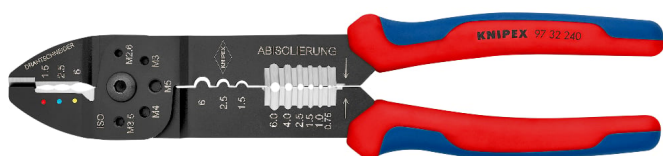

## Lisovací kleště

- Zum Kabelschneiden, Abisolieren von Adern und Crimpen von isolierten Kabelschuhen und isolierten Schrumpfschlauchverbindern sowie unisolierten Quetschkabelschuhen nach DIN 46234
- S otvory se závitem ke stříhání měděných nebo mosazných závitových kolíků s M 2,6; M 3; M 3,5; M 4 a M 5
- Šroubovaný kloub pro vysokou stabilitu a rovnoměrný chod

Všeobecně	
Obj. č.	97 32 240
EAN	4003773079491
kleště	lakováno na černo
rukojeti	s vícekomponentními rukojetmi
Hmotnost	264 g
Rozměry	240 x 62 x 25 mm
REACH kompatibilní	neobsahuje SVHC
RoHS vyhovuje	nelze použít
Technické atributy	
aplikace	izolovaná kabelová oka + kabelové spojky
Kapacita, milimetry čtvereční	0,5 – 6,0 mm <sup>2</sup>
Počet hnízd	3
AWG	20 – 10