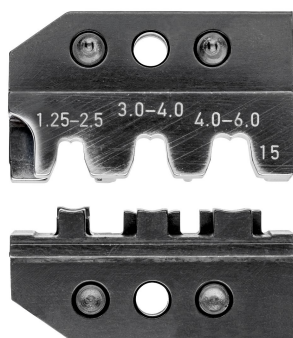

### Crimpeinsatz

Pro praporkové konektory a neizolované otevřené konektory

- Anwendung: Crimpnest 1: Für unisolierte, offene Flachsteckverbinder mit seitlichem Leiteranschluss Form A 1,5 + 2,5 mm<sup>2</sup> wie z. B. Klauke 3735 Typ B
- > Crimpnest 2: 2,5 - 4,0 mm<sup>2</sup> - Steckerbreite 4,8 und 6,3 mm (gerade Ausführung)
- >Crimpnest 3: 4,0 - 6,0mm<sup>2</sup> - Steckerbreite 4,8 und 6,3mm (gerade Ausführung)
- Použití: kabelová oka a neizolované otevřené zástrčkové konektory (šířka konektoru 6,3 mm) 1,25–2,5 a 3,0–6,0 mm<sup>2</sup>

Všeobecně	
Obj. č.	97 49 15
EAN	4003773043164
Hmotnost	56 g
Rozměry	50 x 17 mm
REACH kompatibilní	neobsahuje SVHC
RoHS vyhovuje	nelze použít
Technické atributy	
Kapacita, milimetry čtvereční	1,5 – 6 mm <sup>2</sup>
Počet hnízd	2
AWG	16 – 10