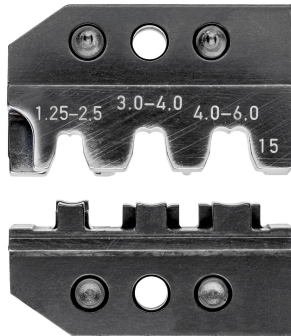

Produktinformation

97 49 15

Crimpeinsatz

Til fanestik og uisolerede, åbne stikforbindere

- Anwendung: Crimpnest 1: Für unisolierte, offene Flachsteckverbinder mit seitlichem Leiteranschluss Form A 1,5 + 2,5 mm² wie z. B. Klauke 3735 Typ B
- > Crimpnest 2: 2,5 - 4,0 mm² - Steckerbreite 4,8 und 6,3 mm (gerade Ausführung)
- >Crimpnest 3: 4,0 - 6,0mm² - Steckerbreite 4,8 und 6,3mm (gerade Ausführung)
- Anvendelse: Kabelsko og uisolerede, åbne stikforbindelser (6,3 mm stikbredde) 1,25-2,5 + 3,0-6,0 mm²

Generelt

Artikel-nr.	97 49 15
EAN	4003773043164
Vægt	56 g
Mål	50 x 17 mm
REACH kompatibel	indeholder ikke SVHC
Rohs kompatibel	ikke relevant

Tekniske attributter

Kapacitet kvadratmillimeter	1,5 – 6 mm ²
Antallet af bakker	2
AWG	16 – 10